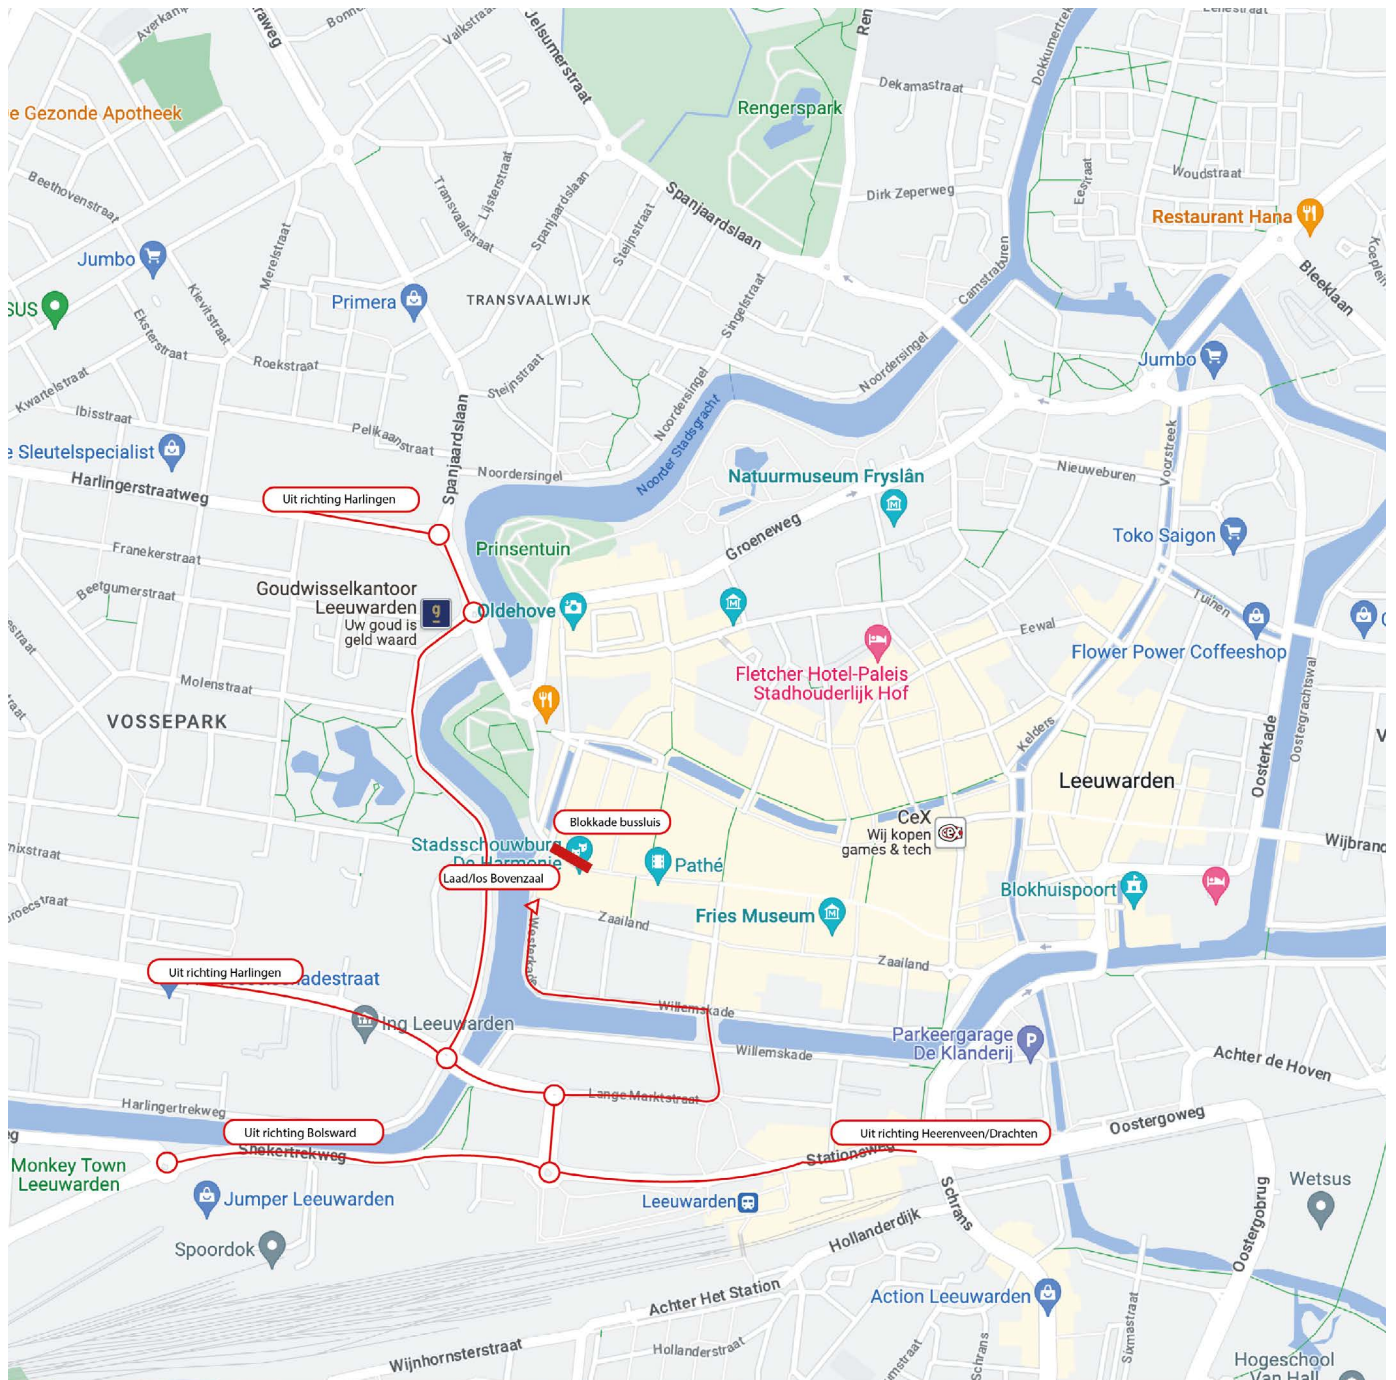

# Aanrijroute BovenZaal

**Laad-en losperron BovenZaal**  
Navigatieadres: Zaailand 2  
8911 BL Leeuwarden

**Artiesteningang**  
Navigatieadres: Zaailand 48  
8911 BL Leeuwarden  
Telefoon portier: 058 233 0204