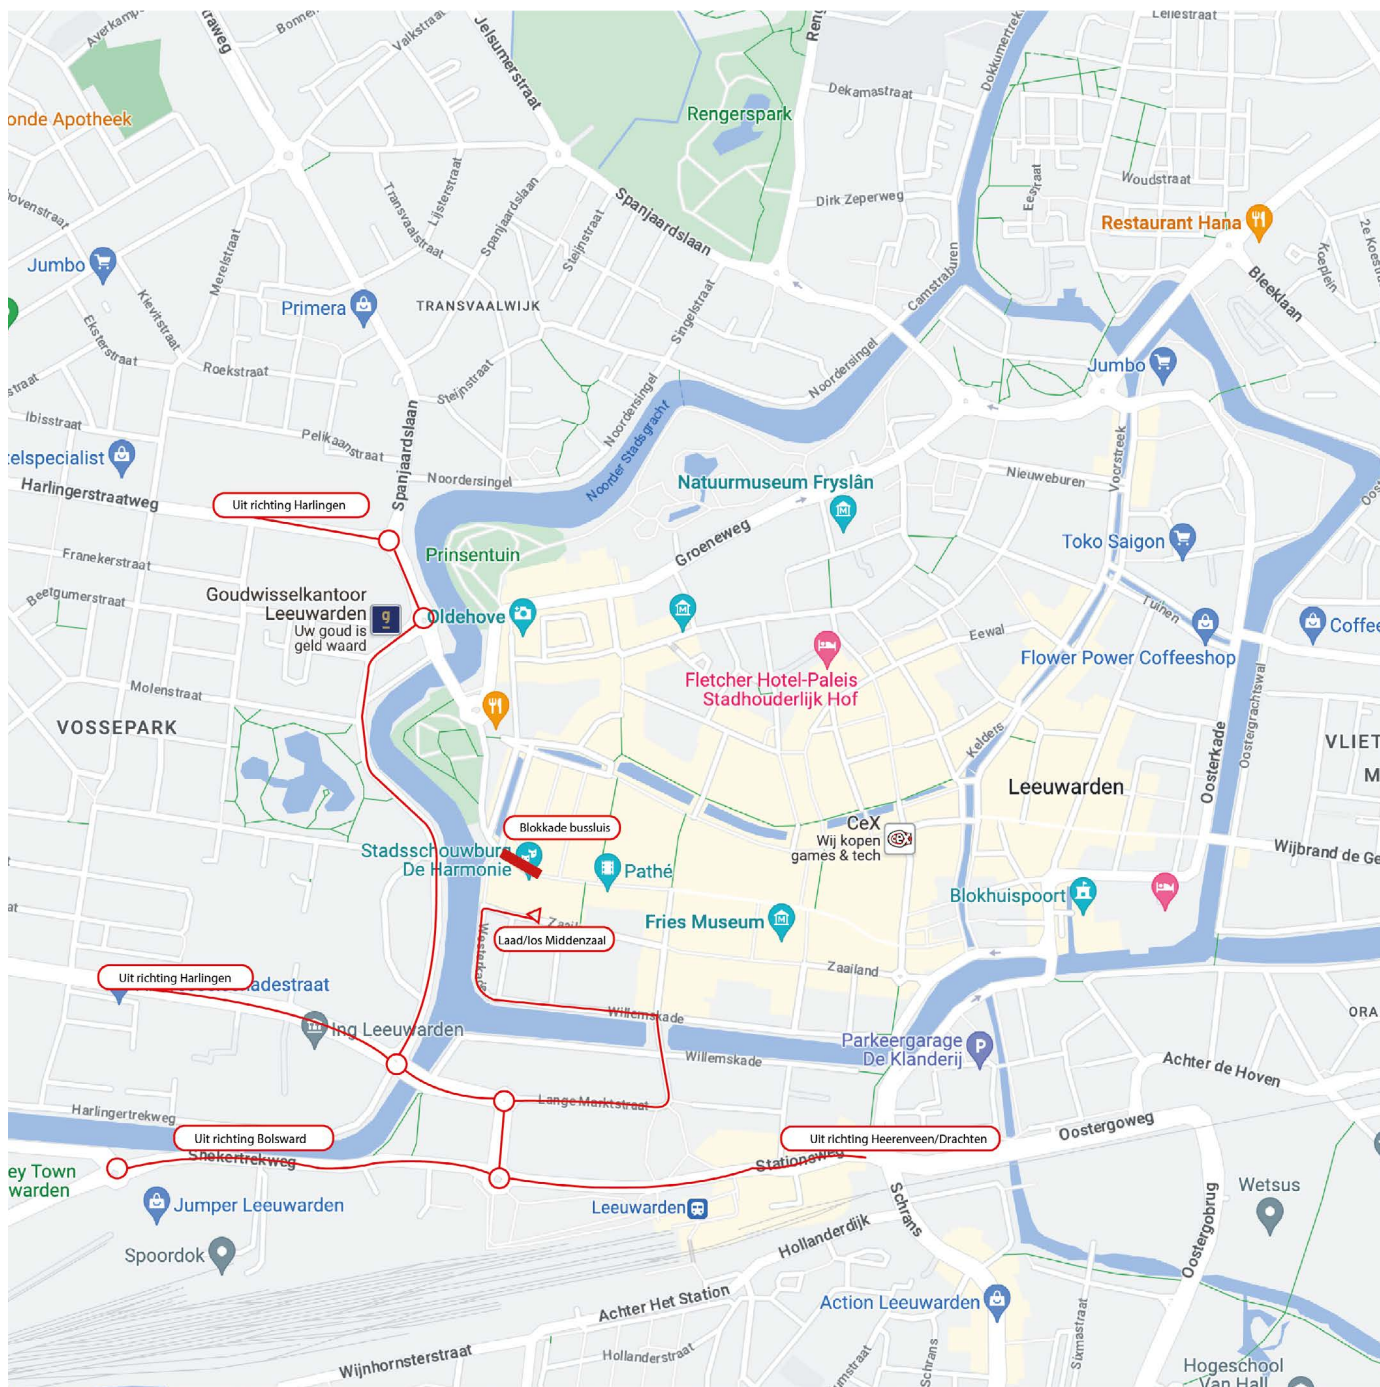

Aanrijroute Middenzaal

Laad-en losperron / Lift Middenzaal
Navigatieadres: Zaailand 42
8911 BL Leeuwarden

Artiesteningang
Navigatieadres: Zaailand 48
8911 BL Leeuwarden
Telefoon portier: 058 233 0204