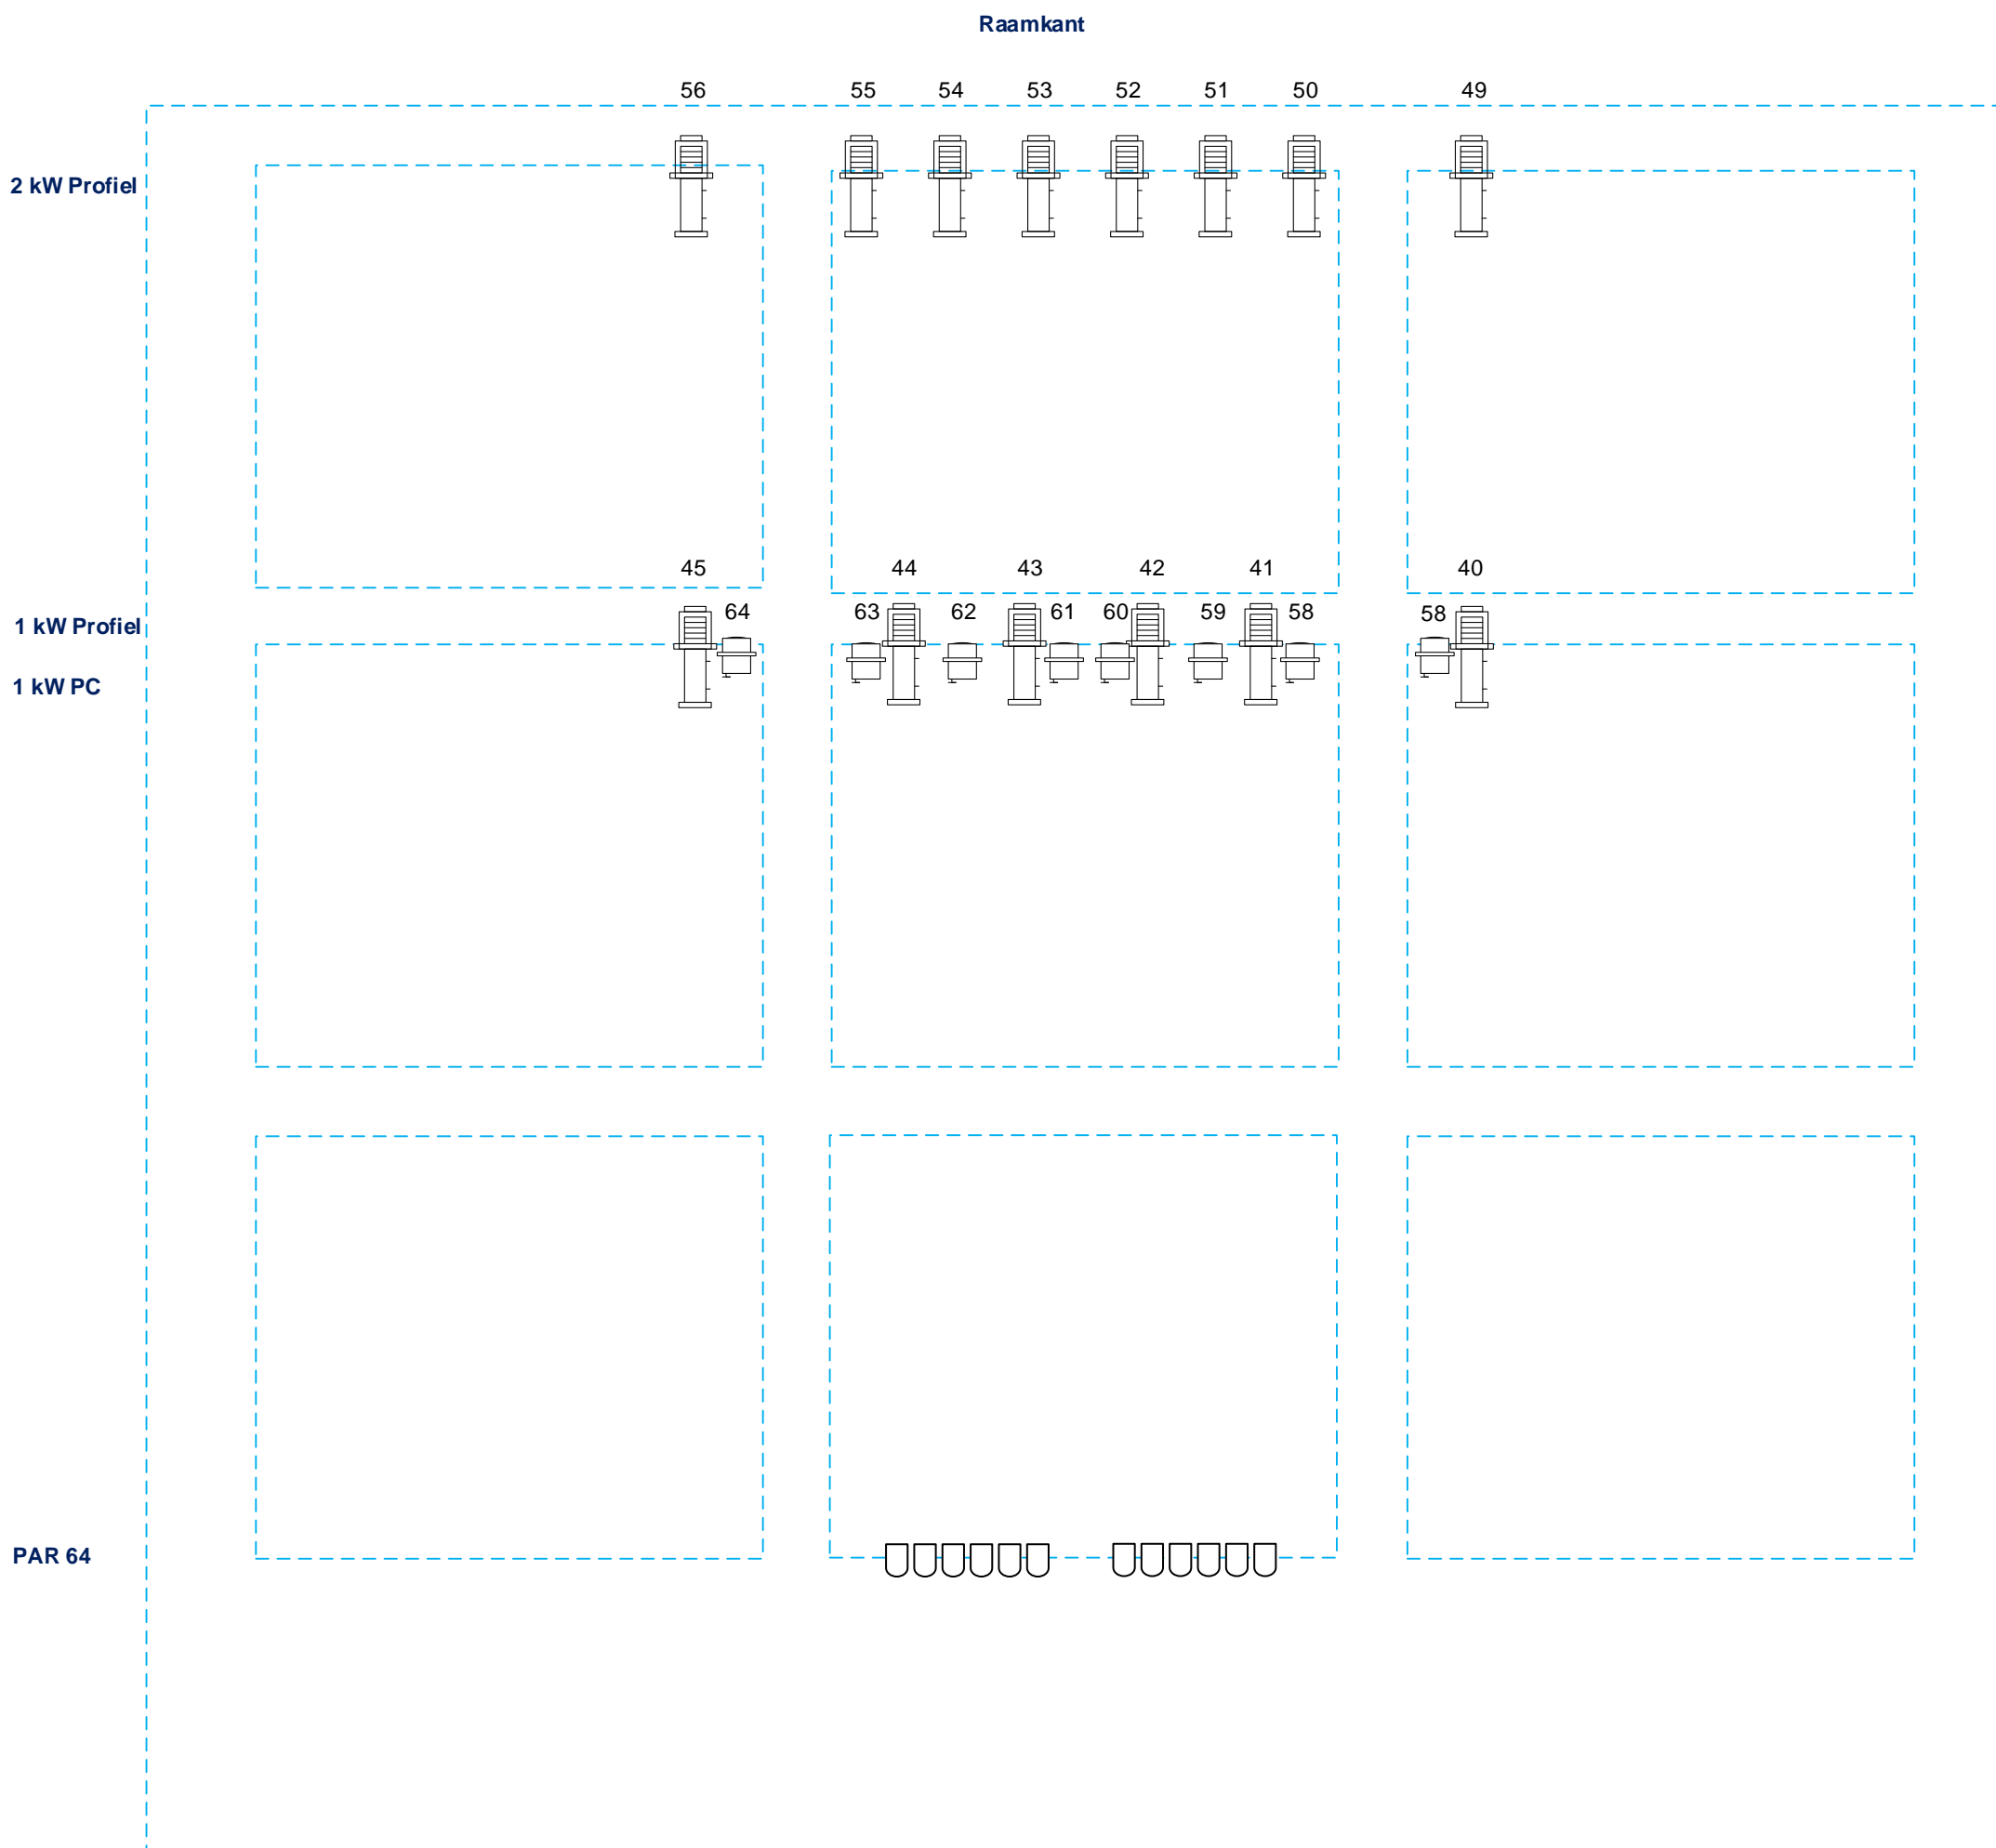

ZAAL 3: ACCENTZAAL (KLEINE ZAAL)

Vast licht :

40 t/m 45 : 1 kW profiel (Enizoom)  
 49 t/m 56 : 2 kW profiel  
 57 t/m 64 : 1 Kw PC (ADB)  
 2 x 6-BAR PAR64  
 14 x PAR 64 (Doeklicht, niet op tekening)

Los licht :

12 x Profiel 1 kW (Enizoom)  
 11 x PC 2 kW  
 33 x PC 1 kW (14 x met klep)  
 40 x PAR 64 1 kW MF

ADB PC  
1 kW

Niethammer Zoom  
1kW

Niethammer Zoom  
2kW

Par 64