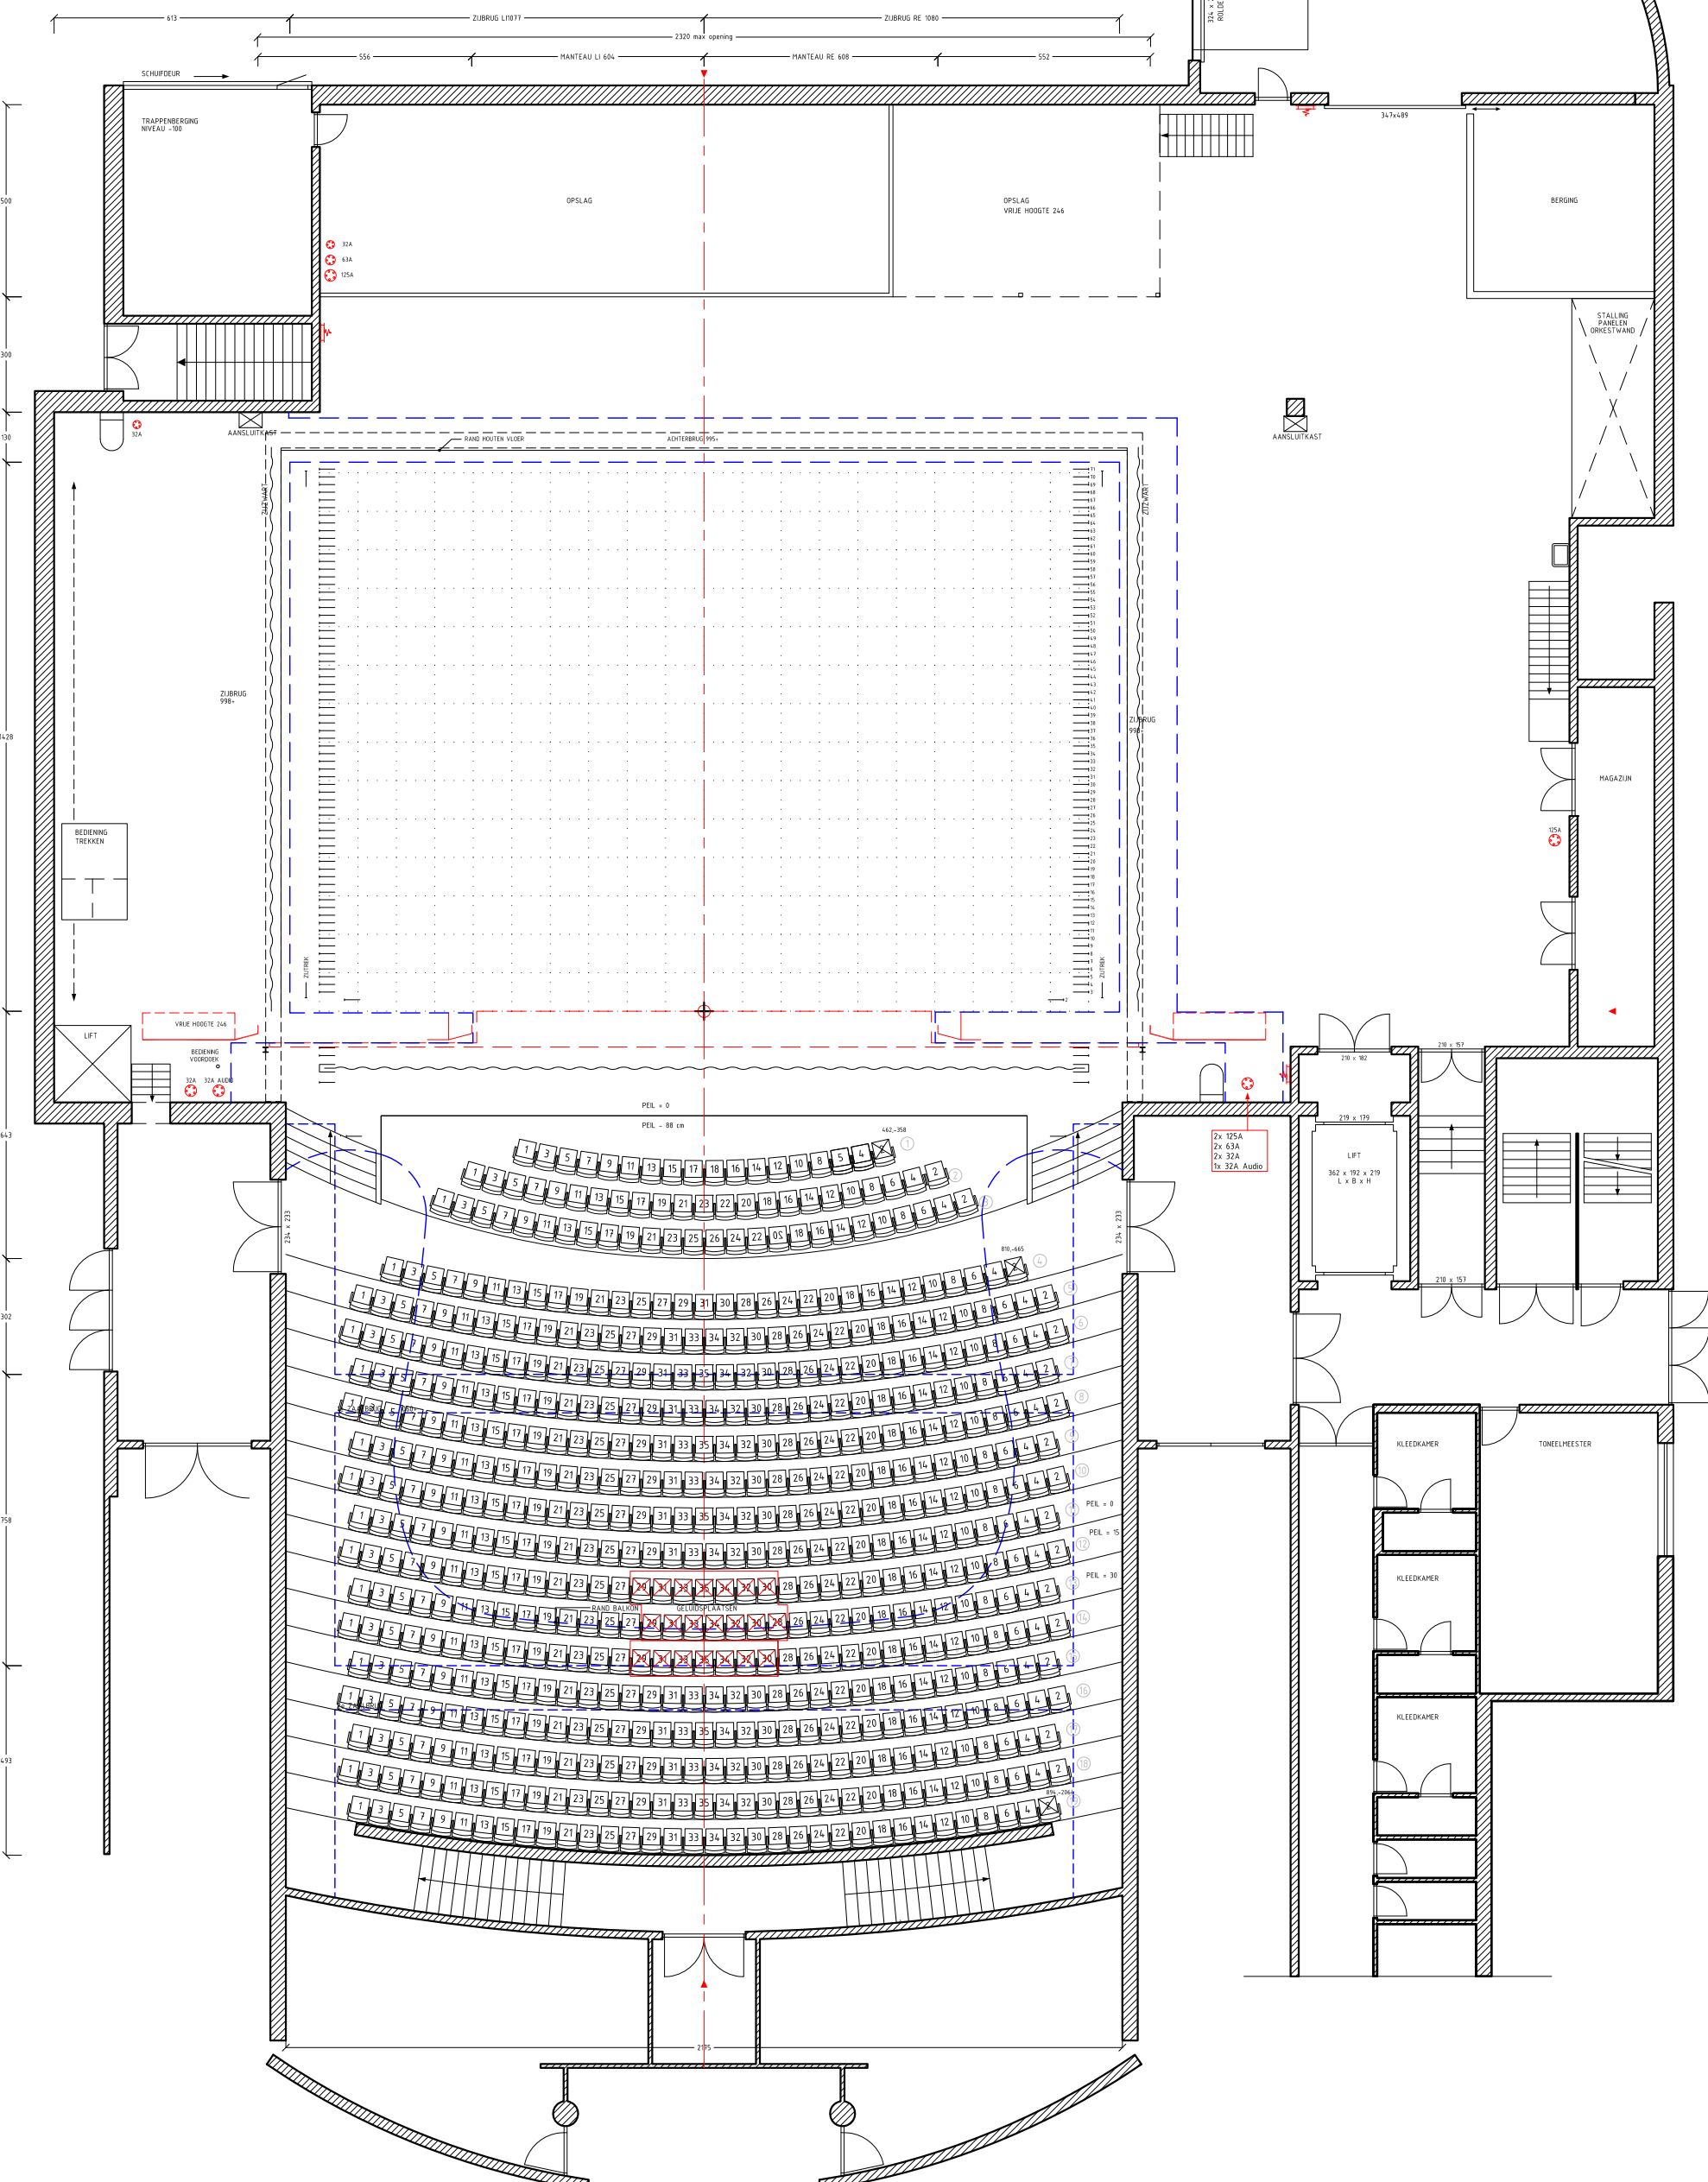

Project: **HARMONIE**

Onderwerp: **LEEWARDEN, DE HARMONIE PLATTGROND AEGONZAAL**

Schaal: Datum: 18-11-2010

Formaat: Rev. dat.

Eenheid: CM Get.: BM

Tekeningnr. / Bestandsnaam: **LEE10aPL**

Fase: **C**

KORTE LEIJDERSWAARSTRAAT 12
1017 RC AMSTERDAM
T 020-6266411 F 020-6266417