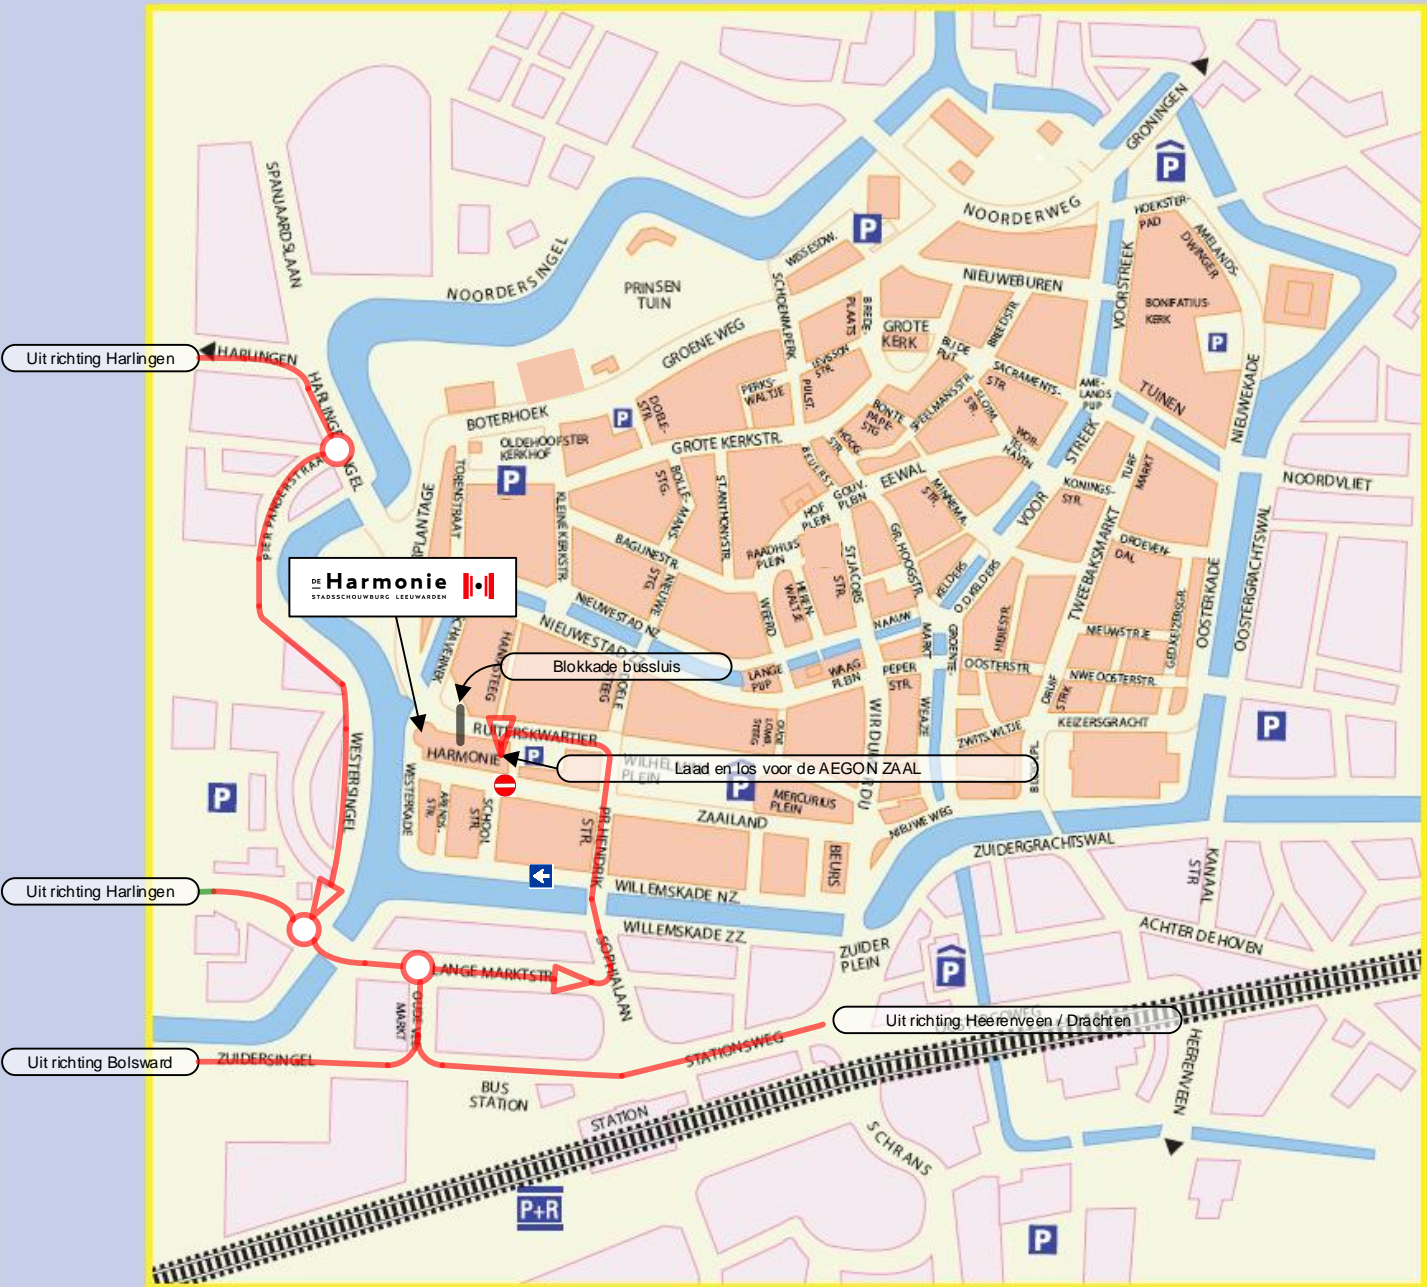

**Aanrijroute Stadsschouwburg "De Harmonie"
 Grote zaal (AegonZaal) Versie 2.1 (30-08-2020)**

Sateliëtblëeld

Adres hoofdingang :
 Ruiterskwartier 4 8911 BC Leeuwarden
 Telefoon balie : 058 2330 230

Laad en losperon
 De Aegon Zaal

Coördinaten : 53,200217 5,790181
 Oriëntatieadres : Ruiterskwartier 2 8911 BL Leeuwarden
 Telefoon Hoofd Techniek : 058 2330 238

Artiesteningang Harmonie

Coördinaten : 53,199754 5,789248
 Oriëntatieadres : Zaailand 46 8911 BL Leeuwarden
 Telefoon Portiers: 058 2330 204