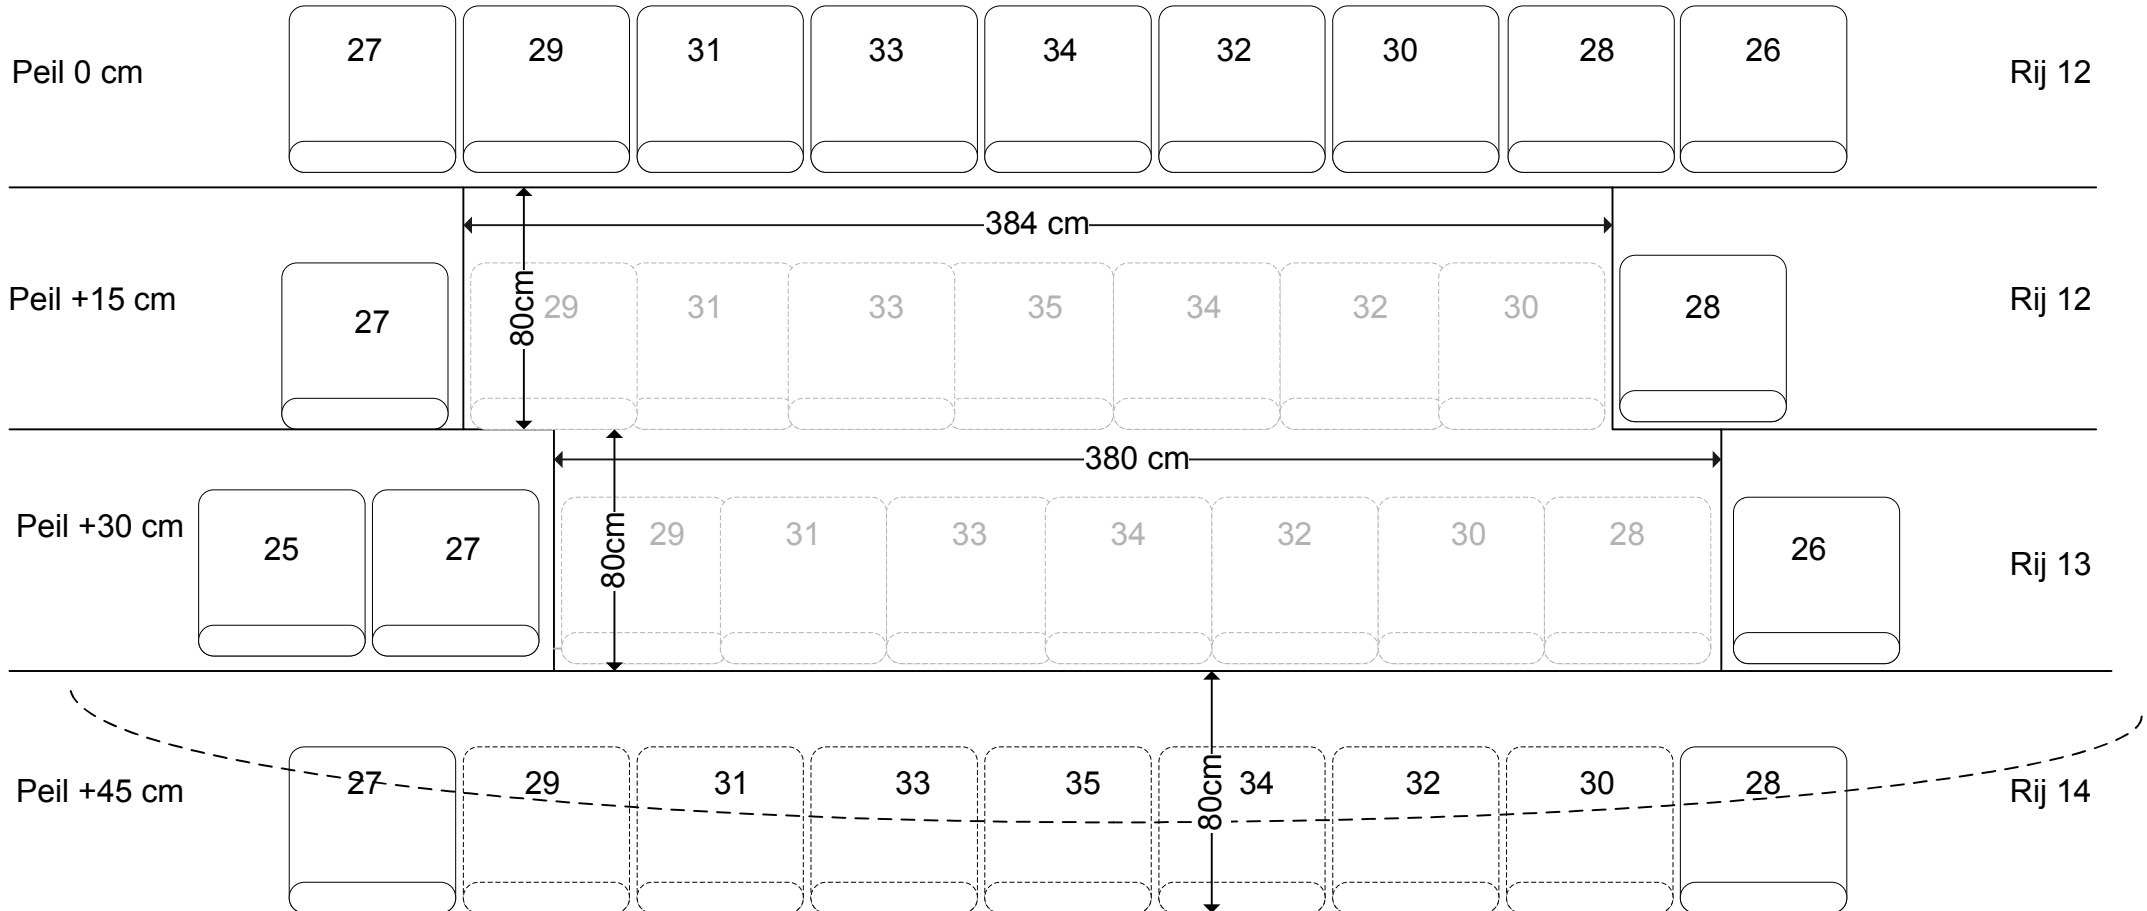

Afmeting geluidspoten AEGON Zaal

Vast gemonteerde stoel

Mobiele stoel (is eventueel te verwijderen)

Peil 0 cm = Toneelhoogte