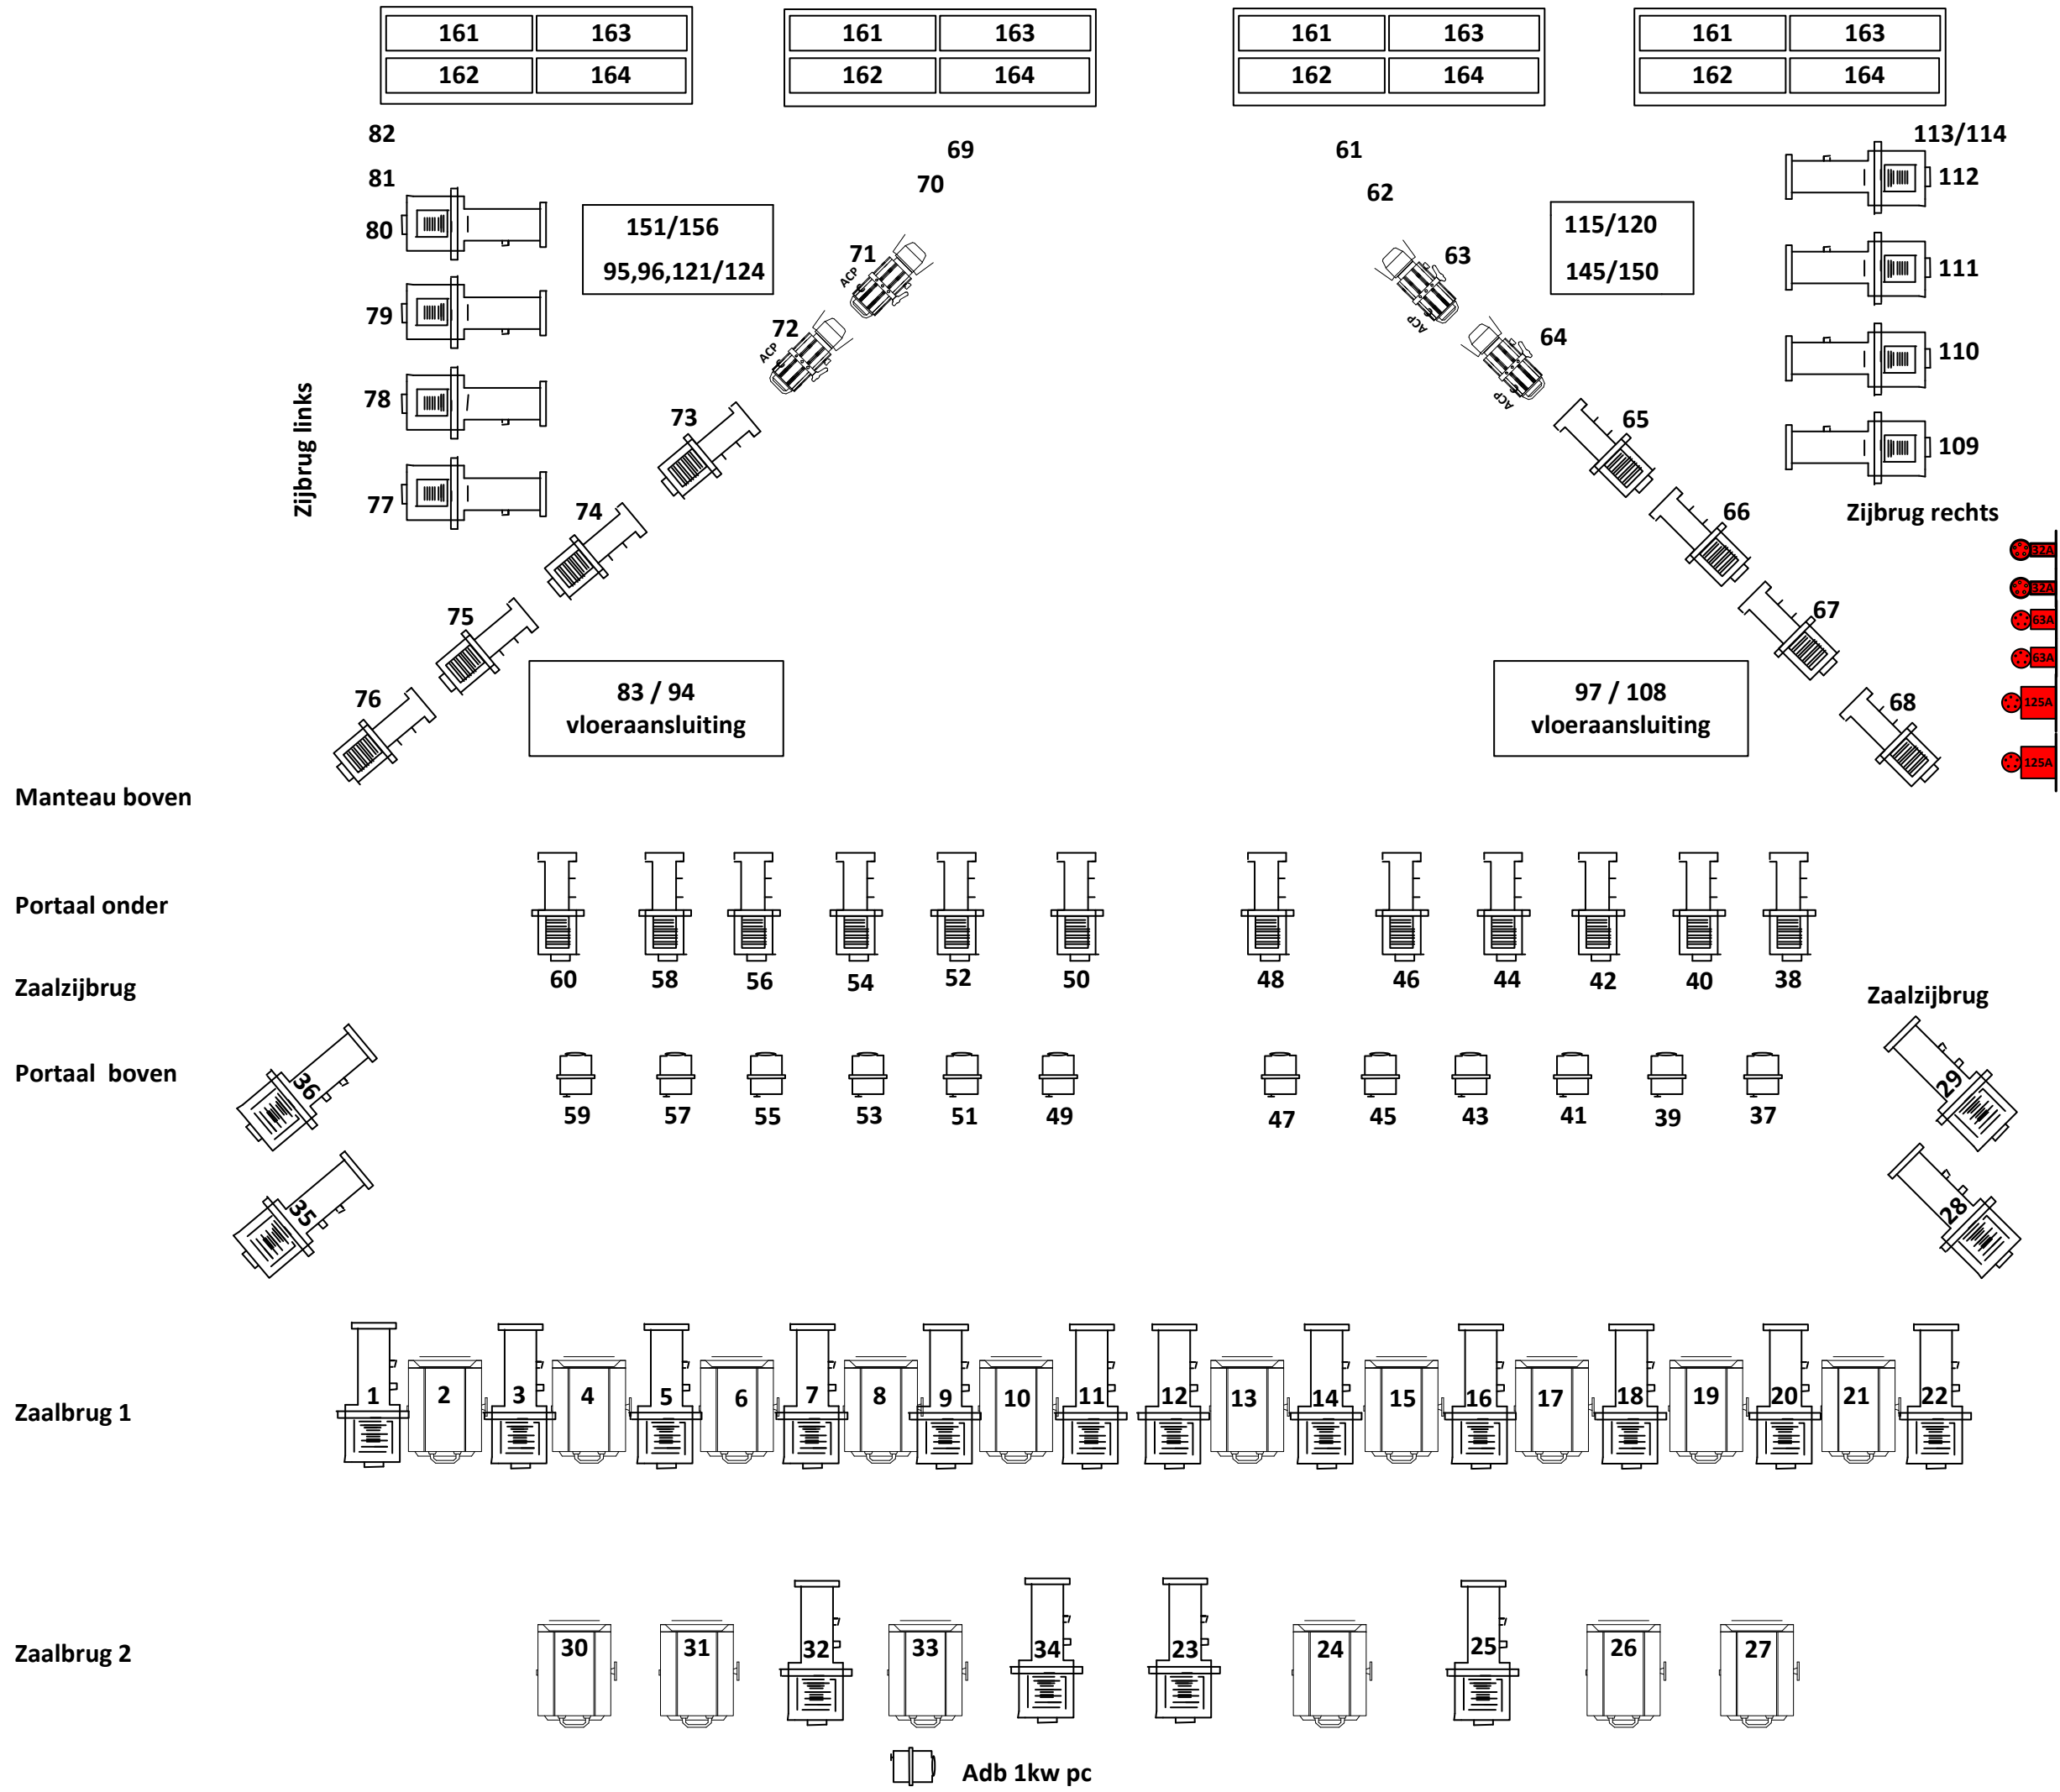

**ZAAL 2: RABOBANKZAAL (MIDDENZAAL)**

Stand 8-10-2017

-  Altmann zoom 2kw
-  Robert juliat pc 2kw
-  Niethammer zoom 1kw
-  Selecon pc 1kw

Niethammer HMI 1.2kw