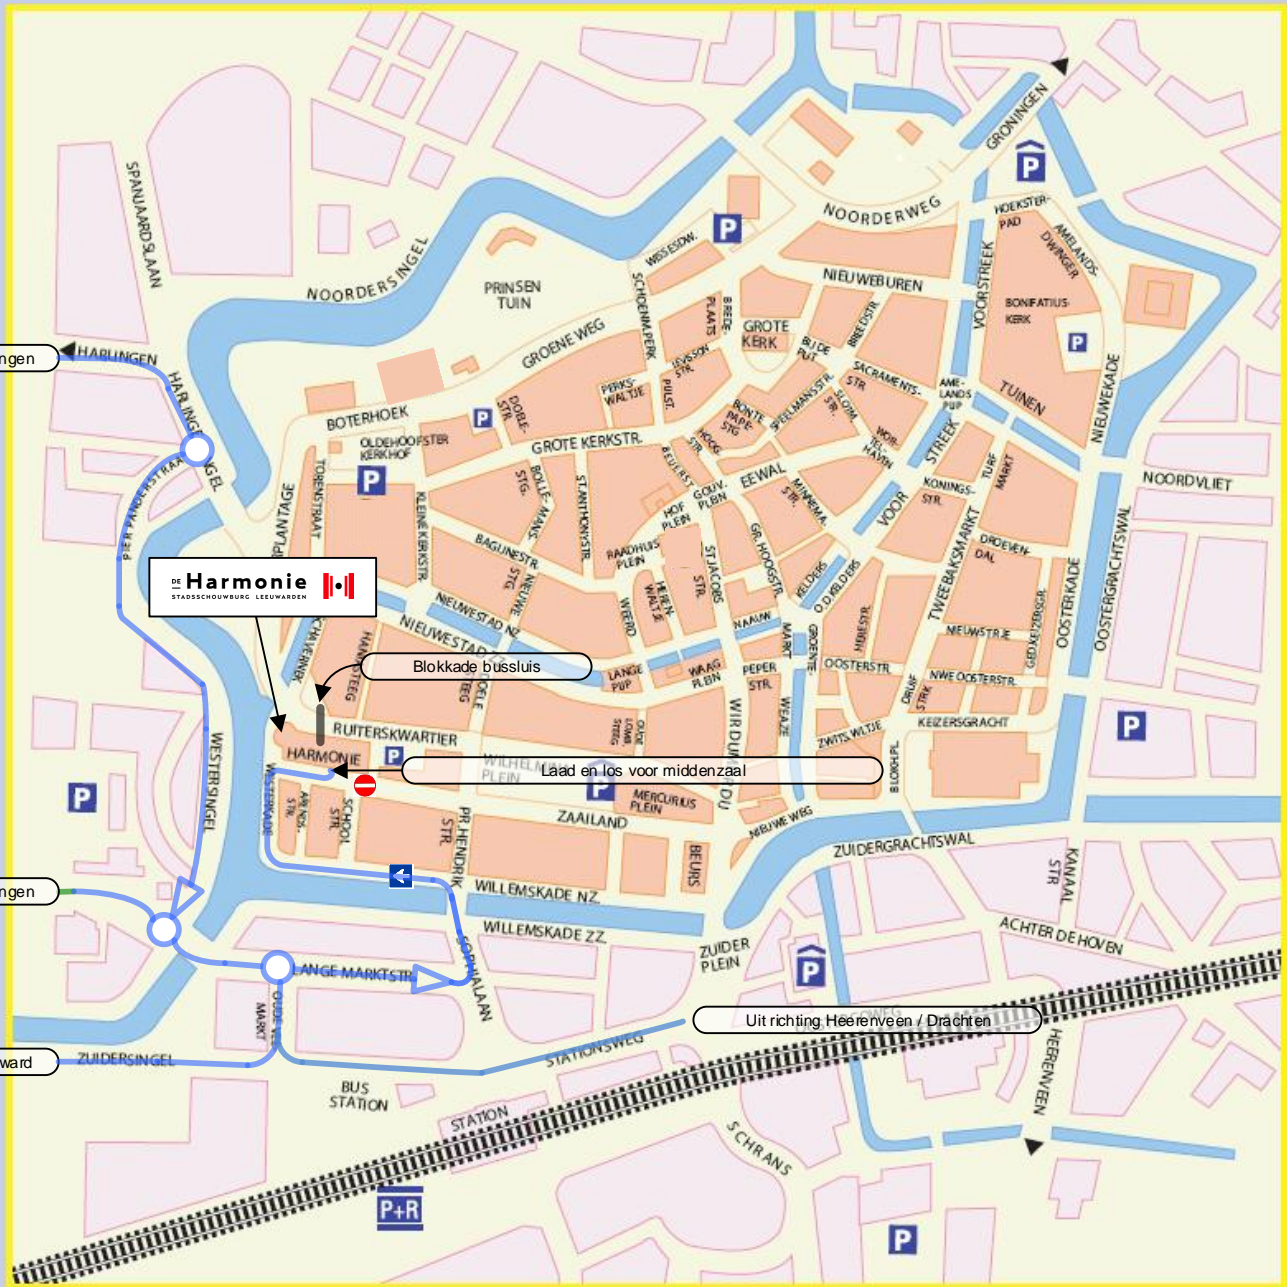

**Aanrijroute Stadschouwburg "De Harmonie"
 Middenzaal (RabobankZaal) Versie 2.1 (30-08-2020)**

Sateliëtbeeld

Adres hoofdingang :
 Ruiterskwartier 4 8911 BC Leeuwarden
 Telefoon balie : 058 2330 230

Laad en losperoon / Lift
 Middenzaal

Coördinaten : 53,199323 5,789194
 Oriëntatieadres : Zaailand 42 8911 BL Leeuwarden
 Telefoon Hoofd Techniek : 058 2330 238

Artiesteningang Harmonie

Coördinaten : 53,199754 5,789248
 Oriëntatieadres : Zaailand 46 8911 BL Leeuwarden
 Telefoon Portiers: 058 2330 204